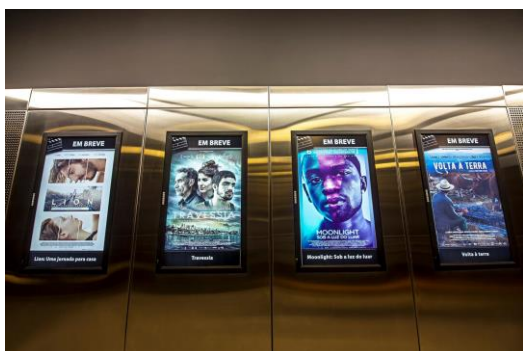

## Digital Signage Porta de Sala

Porta da Sala

## Digital Signage Videowall

4 monitores Verticais (Tamanho 1920 x 1080 – Formato de envio dos arquivos em “.PDF”)